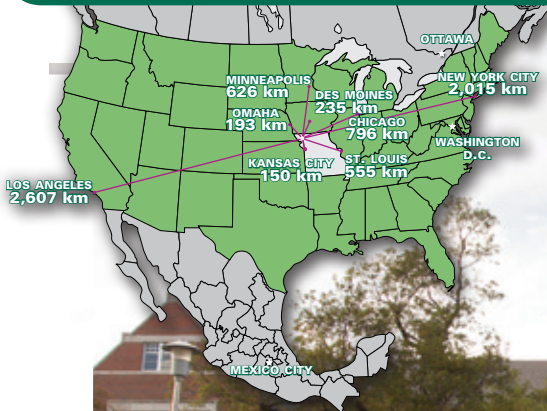

# Northwest Missouri State University

## GENERALIDADES

Fundada en 1905, Northwest Missouri State University cuenta con aproximadamente 6,800 estudiantes y está oficialmente acreditada como una Universidad coeducacional, residencial y regional. Con estudiantes de 32 países y 45 estados, Northwest ofrece varios programas de pregrado y posgrado. Nuestros programas académicos más populares son en las áreas de negocios, ciencias computacionales, educación, ciencias biológicas y agricultura.

## LOCALIDAD

- La Universidad está localizada en Maryville, una pequeña ciudad de 11,000 habitantes al Noroeste de Missouri.
- Maryville se encuentra ubicada entre Kansas City, Missouri; Omaha, Nebraska y Des Moines, Iowa.
- Northwest ofrece un ambiente totalmente estudiantil y seguro.