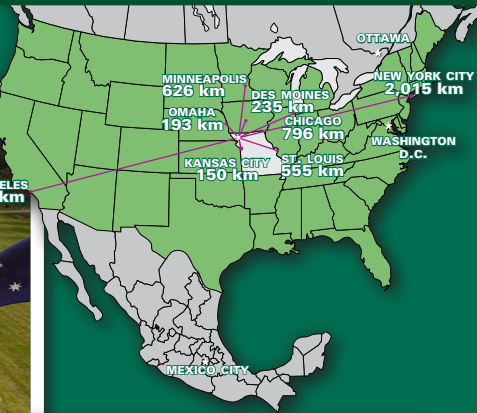

# Northwest Missouri State University

## VISÃO GERAL

Fundada em 1905, a Northwest Missouri State University conta com 6,800 estudantes e é uma universidade totalmente creditada, coeducacional, primeiramente residencial, regional pública servindo estudantes de 32 países e 45 estados, oferecendo vários cursos universitários e selecionados programas de pós-graduação. Os programas acadêmicos da universidade tem ênfase em negócios, ciência da computação, formação de professores, ciências biológicas e agricultura.

## LOCALIZAÇÃO

- A escola fica em Maryville, uma cidade de aproximadamente 12.000 habitantes, ao noroeste do estado de Missouri.
- Estudantes falam que Northwest é segura, traz um bom serviço ao estudante e um bom clima no campus.