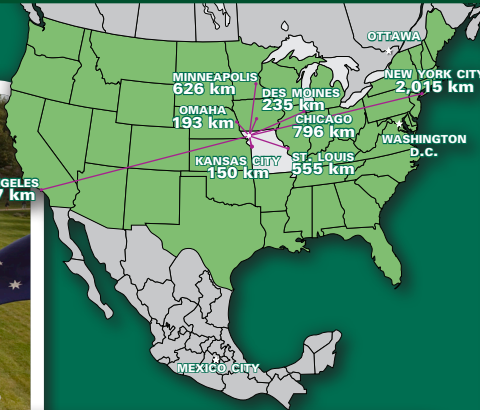

Northwest Missouri State University

중요사항

General Information:

학생수 : 6,800
 외국인 학생수: 802명
 평균 강의 규모: 27명
 학생간 교수 비율: 23:1
 취직률:
 97.5% 대학교
 98% 대학원

International Office:

Phone: +1-660-562-1367
 Email: intlprog@nwmissouri.edu

개관

1905년 미국연방정부 허가에 의해 설립 된 Northwest Missouri State University는 현재 전 세계 32개국과 미국 45개의 주에서 모인 약 6,800명의 학생들이 등록되어 있습니다. 본 4년제 대학은 대부분의 학생이 미국인이며 다양한 대학교와 대학원 프로그램들을 가지고 있습니다. 특히 비즈니스와 컴퓨터공학, 교육학, 생물공학, 농학 관련 학부들이 대표적으로 있습니다.