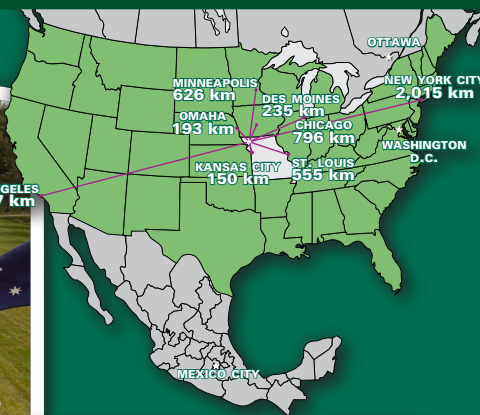

Northwest Missouri State University

关键信息

综合信息:

学生人数: 6800
国际学生人数: 802
平均每班人数: 27
学生与教师的比例: 23: 1
就业率:
本科生97.5%,
研究生98%

国际部办公室:

电话: +1-660-562-1367
电子邮件: intlprog@nwmissouri.edu

招生办公室:

电话: +1-660-562-1562
电子邮件: intladm@nwmissouri.edu

位置

- 学校位于玛丽维尔, 这个小镇约12000名在西北密苏里州。
- 西北密苏里州立大学在大学生安全方面, 学生服务方面和校园环境方面排名高。

技术

- 学校提供笔记本电脑给所有学生
- 学生可以使用快速, 功能强大的无线网络在校园里。
- 这所学校在学生对电脑技术的使用机会方面是领先者
- 学校电脑配备了最新的软件。

800 University Drive
Maryville, MO 64468

nwmissouri.edu